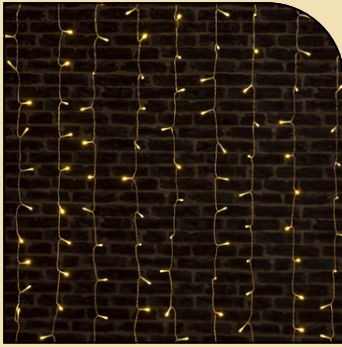

Qté : 4

2 €

GUIRLANDE BOULES CUIVRÉES

Leds
1,20 m
Piles comprises
Ref: L7t

Qté : 5

2 €

GUIRLANDE LEDS BLANCHES

Leds
10 m
Piles comprises
Ref: L8t

Qté : 9

12 €

RIDEAU LUMINEUX

LEDS
8 branches de 2 m
Ref: L9

Qté : 3

12 €

ETOILE LUMINEUSE

En bois
h. 25cm
Ref: L10t