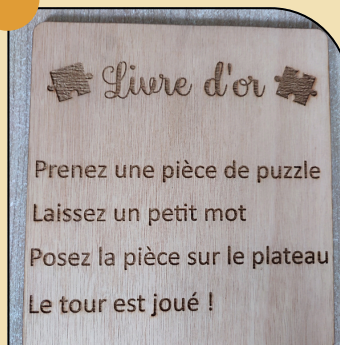

PANNEAU RÈGLES PHOTOBOOTH

En bois
35 x 29 cm
Ref: P6t

Qté : 1

4 €

PANNEAU PLAIDES

En bois
39 x 16 cm
Ref: P7t

Qté : 1

4 €

PANNEAU CADEAUX INVITÉS

En bois
18 x 17 cm
Ref: P8t

Qté : 1

4 €

PANNEAU SCINTILLEMENT

En bois
23 x 20 cm
Ref: P9t

Qté : 1

4 €

PANNEAU LIVRE D'OR PUZZLE

En bois
23 x 21 cm
Ref: P10t

Qté : 1

4 €

PANNEAU BAR À CIGARES

En bois
25 x 19 cm
Ref: P11t

Qté : 1

4 €