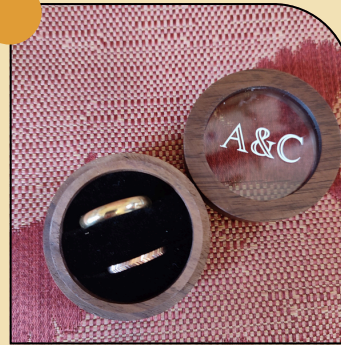

BOITE À ALLIANCES HEXAGONALE DORÉE

Personnalisation sur devis
Ref: DD51t

Qté : 2

6 €

BOITE À ALLIANCES RONDE EN BOIS

Personnalisation sur devis
Ref: DD52t

Qté : 2

4 €