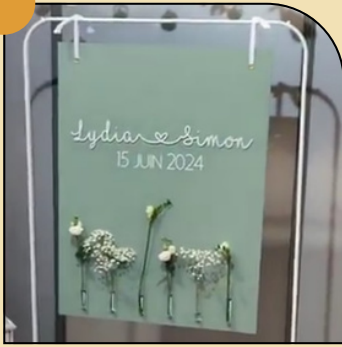

PANNEAU DE BIENVENUE PALETTE

1,05 m x 0,80 m
Personnalisation sur devis
Ref: MM16t

Qté : 1

12 €

LINE UP PALETTE

1,35 m x 1,25 m
Personnalisation sur devis
Ref: MM17t

Qté : 1

25 €