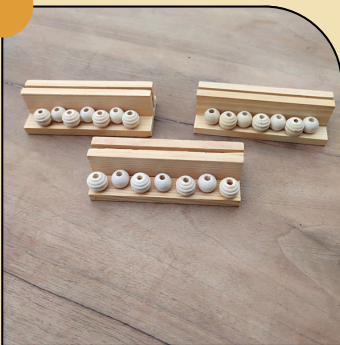

RONDIN

Petit modèle
Diam. 10 à 15 cm
Ref: DD29t

Qté : 87

2 €

BRANCHES BOIS FLOTTÉ

A suspendre
De 40 cm à 60 cm
Ref: DD30t

Qté : 5

8 € Le lot de 5