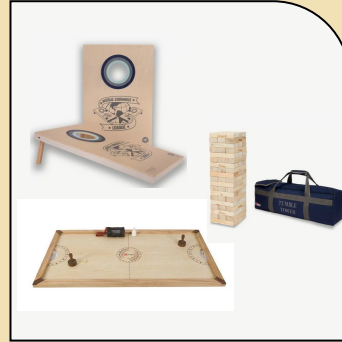

Qté : 4

5 €

GRAND CHEVALET

En bois
h. 1,80 m
Ref: MM51t

Qté : 1

14 €

LOT JEUX EN BOIS

Ref: MM52

Lot 6 jeux

120 €

CORNHOLE

90 x 60 cm
Doubles planches
Ref: MM53

Qté : 1

25 €

TABLE DE HOCKEY

En bois
130 cm
Ref: MM54