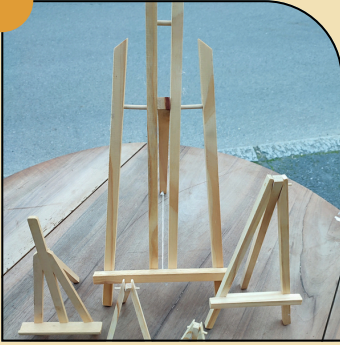

6 €

CHEVALET

2 - h. 50 cm
2 - h. 30 cm
2 - h. 26 cm
4 - h. 15 cm
7 - h. 13 cm
3 - h. 10 cm
Ref: DD25t

3 € Lot de 4

RONDIN

Grand modèle
Diam. 35 à 38 cm
Ref: DD26t

Qté : 3

4 €